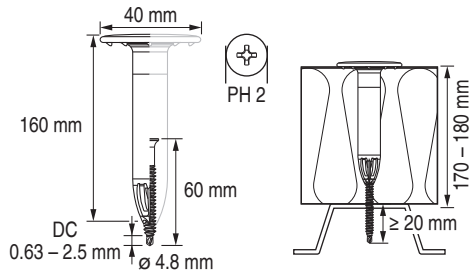

2042423
01.08.2013

S-IDP 4.8C/40x180 # 2039422

Duplex coated

2042423