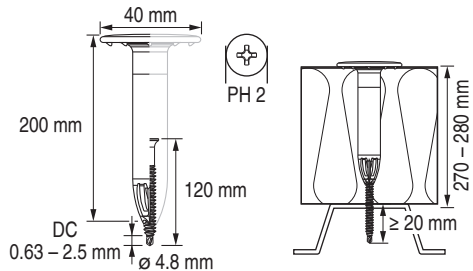

# S-IDP 4.8C/40x280 # 2039432

Duplex coated

2042433