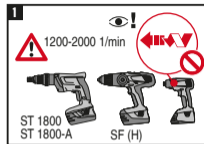

S-MD 05 SS 5.5x40

2114794

Rostfrei / Inox / Stainless A4

2114886