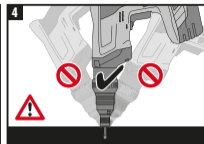

S-MD 05 SS 5.5x40

2114794

Rostfrei / Inox / Stainless A4

2114886