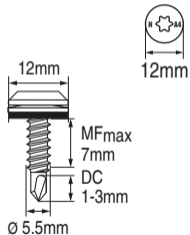

# S-MD 31 PSS 5,5x22

# 2114797

Rostfrei / Inox / Stainless A4

2114889