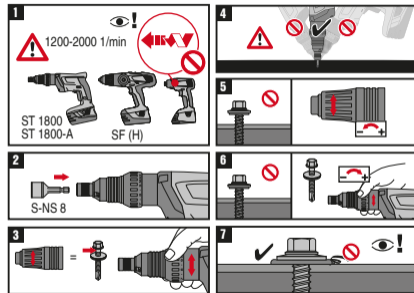

S-MD 55 Z 5.5 x 65

414182

Verzinkt / Zingué / Zinc

2009384