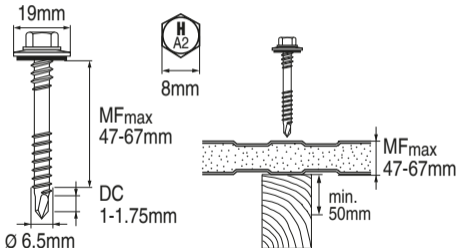

S-CDW 61S 6.5x120

375258

Rostfrei / Inox / Stainless A2

2081837