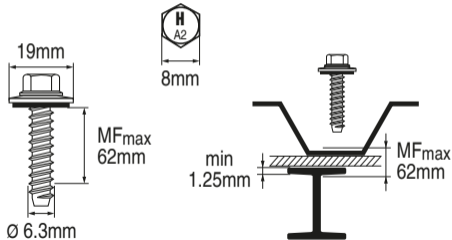

S-MP 64S 6.3x75

283546

Rostfrei / Inox / Stainless A2

2081870