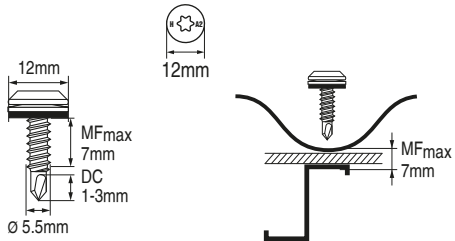

S-MD 31PS 5.5x22

202423

Rostfrei / Inox / Stainless A2

2068780