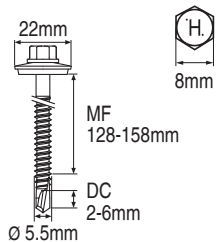

2157020
11.07.2018

S-CDH 73S 5.5x186

2157315

Rostfrei / Inox / Stainless A2

2157020