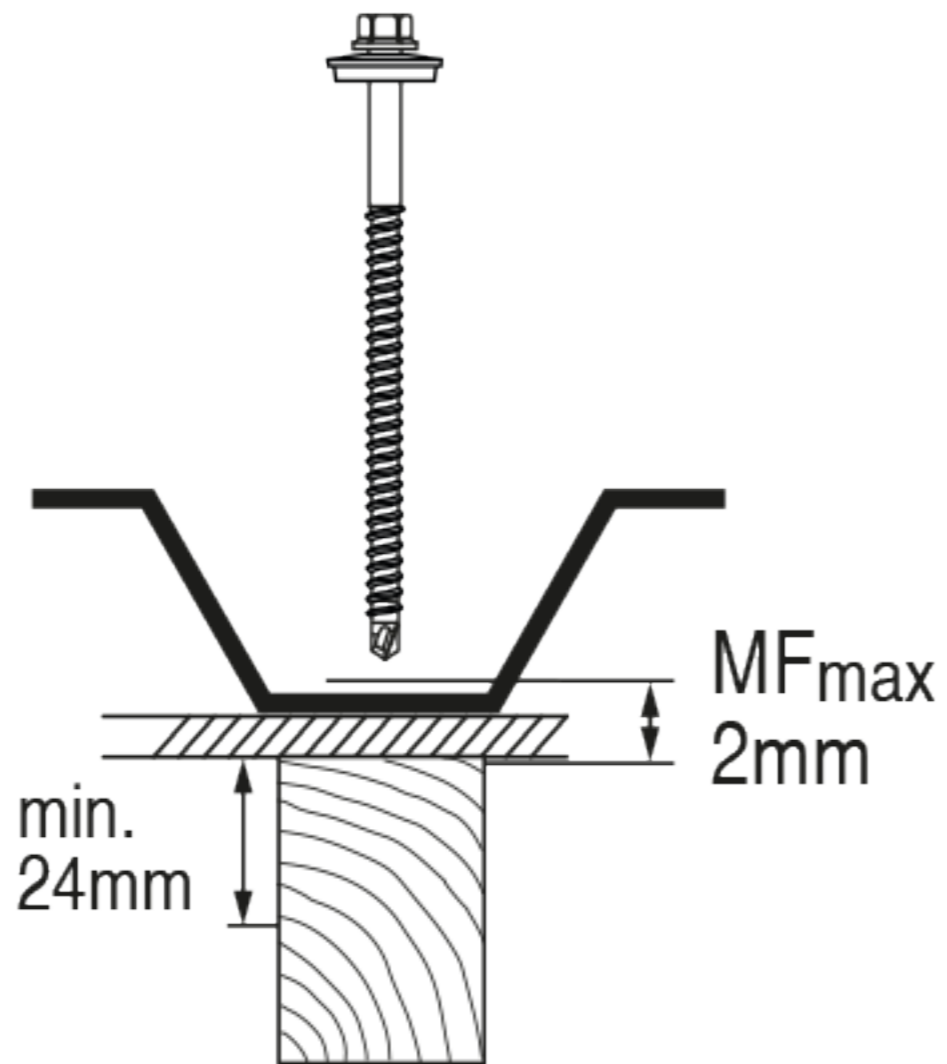

S-MDW51S 6,5x40

2284773

DC
0.4-2mm

Rostfrei / Inox / Stainless A2

2289601