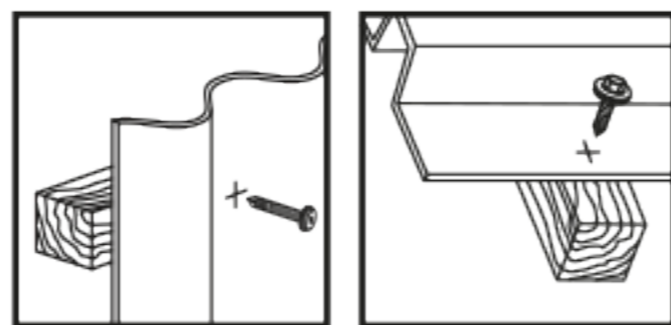

S-MDW51S 6,5x40

2284773

DC
0.4-2mm

Rostfrei / Inox / Stainless A2

2289601