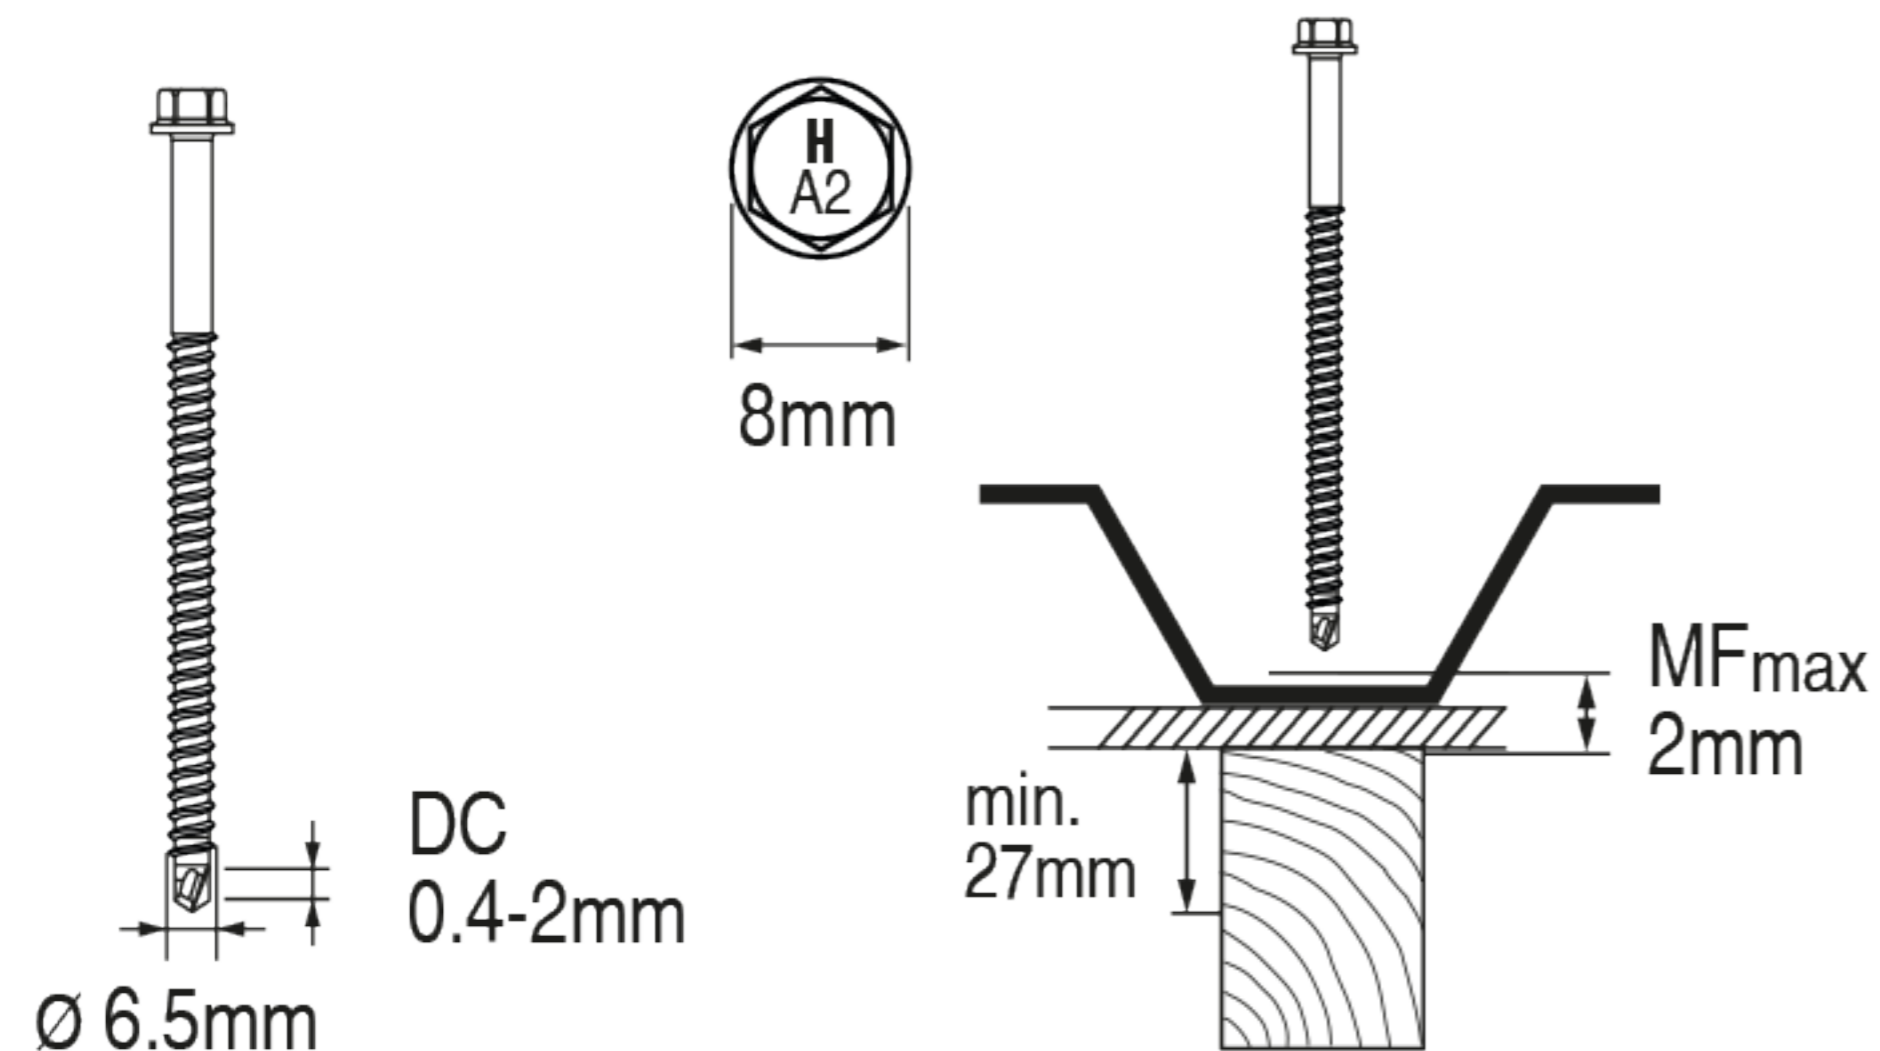

# S-MDW01S 6,5x40

# 2284378

Rostfrei / Inox / Stainless A2

2289446